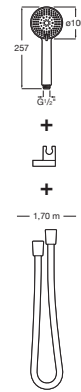

STELLA

Set de ducha. Incluye ducha de mano Stella de 3 funciones, soporte de pared articulado y flexible anti-torsión de PVC de 1,70 m

PVPR (IVA INCLUIDO)

65,82 €

DIBUJOS TÉCNICOS

CARACTERÍSTICAS

Caudal Aquair (l/min a 3 bares): 8

Diámetro (mm): 100

Flexible incluido

Forma: Circular

Limitador de caudal

Número de funciones: 3

Soporte incluido

EasyClean ®

Stella